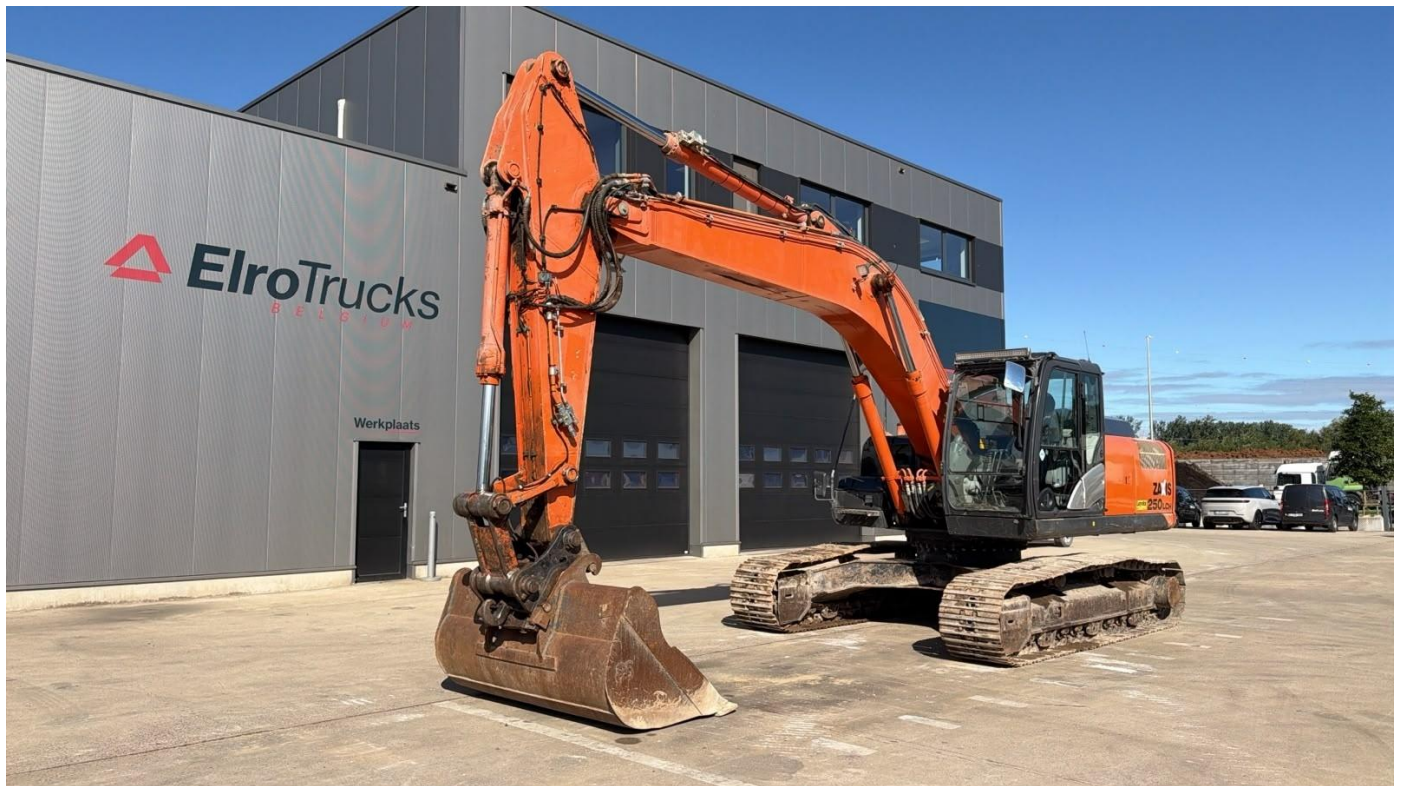

Hitachi ZX250LCH-5A

Overzicht

ID:	EL25281
Merk:	Hitachi
Opbouw:	Graafmachine
Bouwjaar:	2016

Voertuig gegevens

Motor type:	ZX250LCH-5A
Eerste registratie:	15-08-2016
Basiskleur:	overig
Nieuw voertuig:	n
Algemene staat:	zeer goed

Technische specificaties

Aandrijving:	Motorisch
Motor vermogen:	133kw (181PK)
Brandstof:	Diesel
Motor type:	ZX250LCH-5A
Aantal cilinders:	4

Opbouw

Carrosserie:	Graafmachine
Lengte:	1036 cm
Breedte:	319 cm
Hoogte:	307 cm