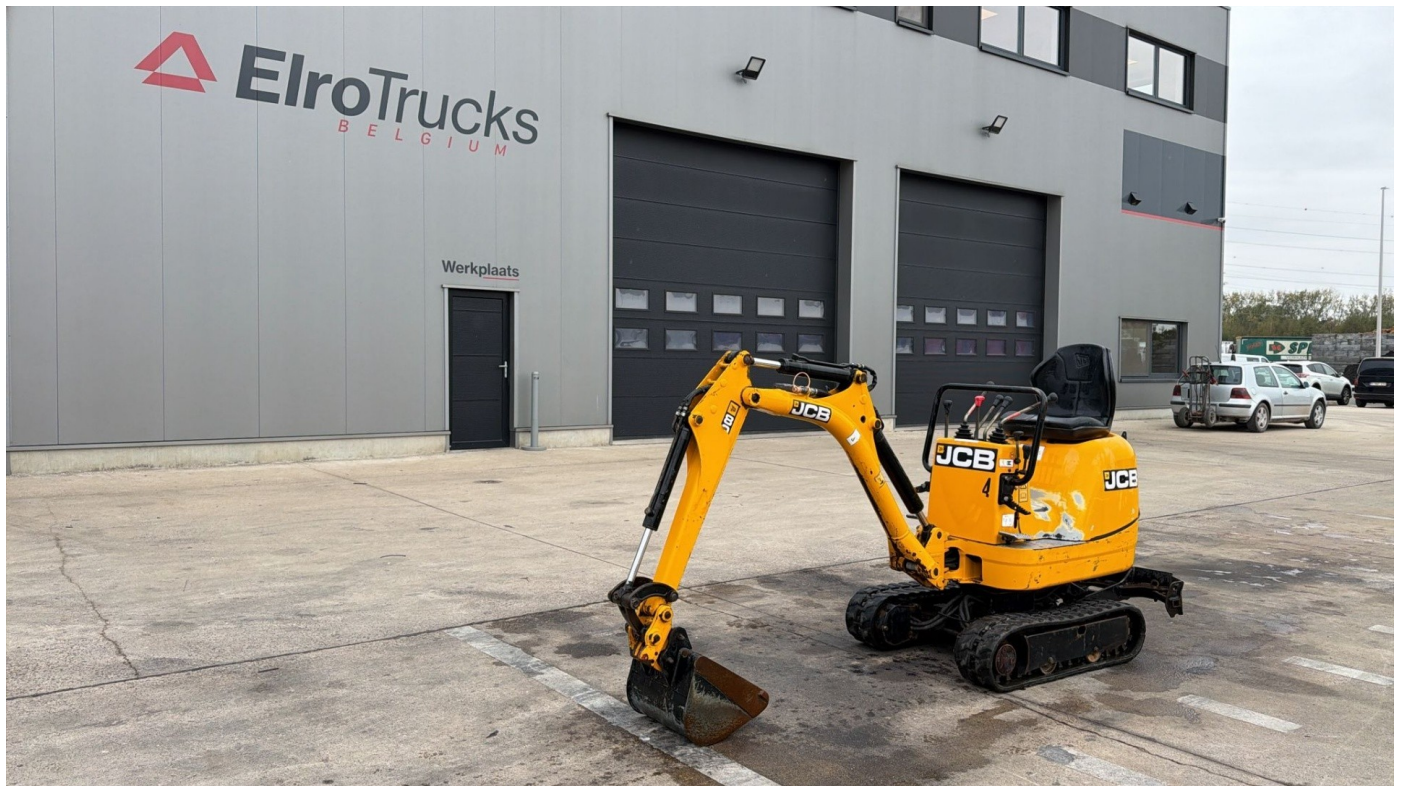

## JCB 8008

### Overzicht

ID: EL24321

Merk: JCB

Opbouw: Minigraver

Bouwjaar: 2016

## Voertuig gegevens

Motor type:	8008
Eerste registratie:	05-05-2016
Basiskleur:	overig
Nieuw voertuig:	n
Algemene staat:	zeer goed

## Technische specificaties

Aandrijving:	Motorisch
Motor vermogen:	13kw (17PK)
Brandstof:	Diesel
Motor type:	8008